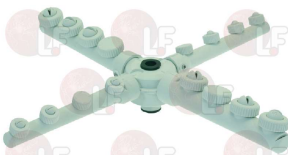

SO.WE.BO. LSI16

SO.WE.BO. LSI16BBB

SO.WE.BO. LSI16BBBGR

SO.WE.BO. LSI16CSL

3743263 WASH ARM ASSEMBLY 370 mm

for Glasswasher/Cupwasher (IME OMNIWASH) DUEAQ
 J40 - J400 - J41 - J410 - N40 - N400 - N41
 N410 - UNOAQ - UNOQ